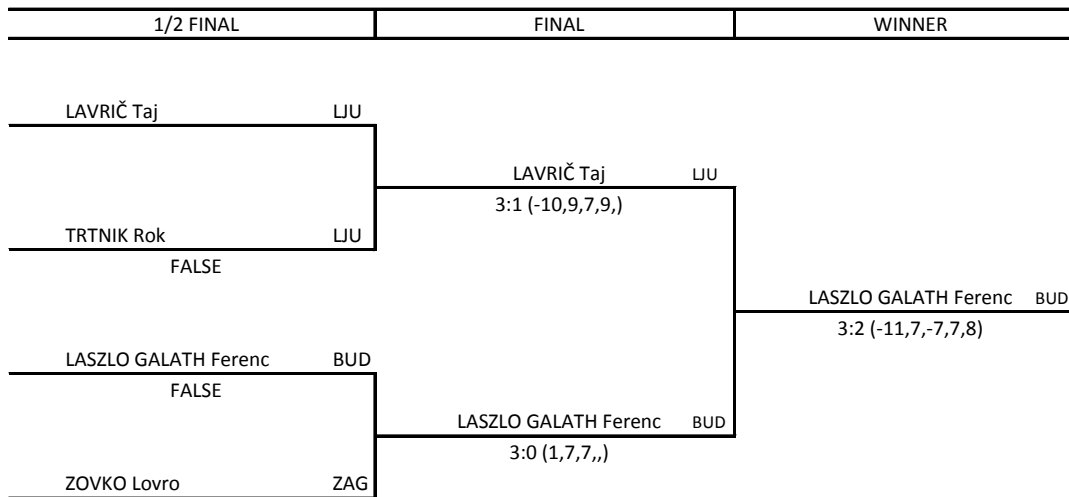

BOY'S SINGLE-FINAL DRAW